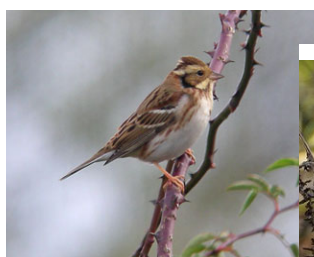

Les espèces

156 espèces ont été citées dans les Twish Lists, soit 27% du total d'espèces à ce jour notées en France.

Parmi elles, les passereaux asiatiques/sibériens arrivent de loin en tête. Les 11 espèces citées 9 fois ou plus comptent d'ailleurs 10 espèces de cette catégorie : Bruant rustique (17), Pouillot de Schwarz (17), Pouillot de Pallas (14), Robin à flancs roux (12), Pipit à dos olive (11), Fauvette épervière (10), Pouillot à grands sourcils (10), Pouillot boréal (10), Grive dorée (9) et Hypolaïs bottée (9)... le seul intrus étant le mythique Albatros à sourcils noirs (9) !

Photo (A.Rougeron)

Photo (F.Maillot)

2015©Daniel Mauras

Chez les limicoles, c'est le Bécasseau de bonaparte (pourtant annuel) qui arrive en tête et côté passereaux américains la Paruline rayée et le Pipit farlousane.