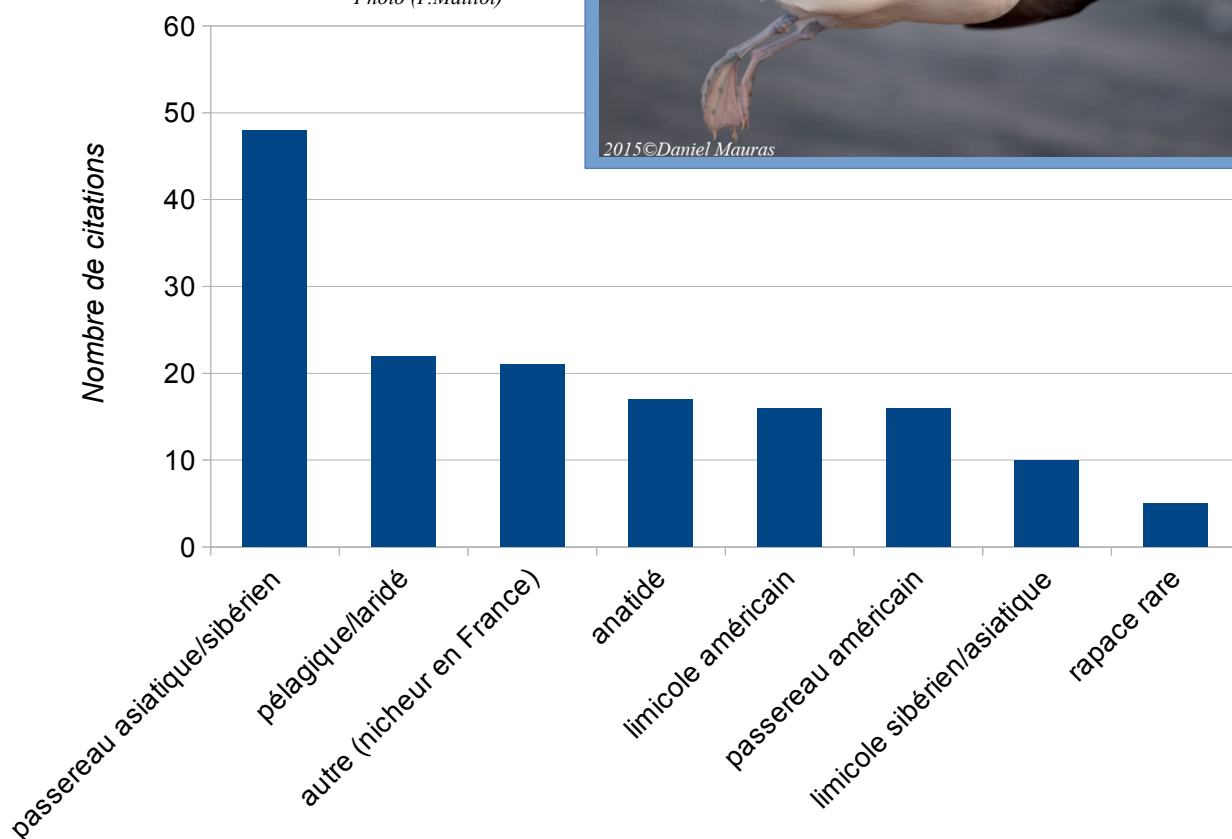

Résultats des Twish Lists – Automne 2018

Petite nouveauté 2018 totalement inutile et donc absolument essentielle, ce sondage pour connaître vos voeux de coches les plus chers pour les semaines à venir. Vous avez été 90 à répondre et à nous donner les espèces qui vous attendez le plus dans vos jumelles ! Merci !

Les espèces

156 espèces ont été citées dans les Twish Lists, soit 27% du total d'espèces à ce jour notées en France.

Parmi elles, les passereaux asiatiques/sibériens arrivent de loin en tête. Les 11 espèces citées 9 fois ou plus comptent d'ailleurs 10 espèces de cette catégorie : Bruant rustique (17), Pouillot de Schwarz (17), Pouillot de Pallas (14), Robin à flancs roux (12), Pipit à dos olive (11), Fauvette épervière (10), Pouillot à grands sourcils (10), Pouillot boréal (10), Grive dorée (9) et Hypolaïs bottée (9)... le seul intrus étant le mythique Albatros à sourcils noirs (9) !

Photo (A.Rougeron)

Photo (F.Maillot)

2015©Daniel Mauras

Chez les limicoles, c'est le Bécasseau de bonaparte (pourtant annuel) qui arrive en tête et côté passereaux américains la Paruline rayée et le Pipit farlousane.